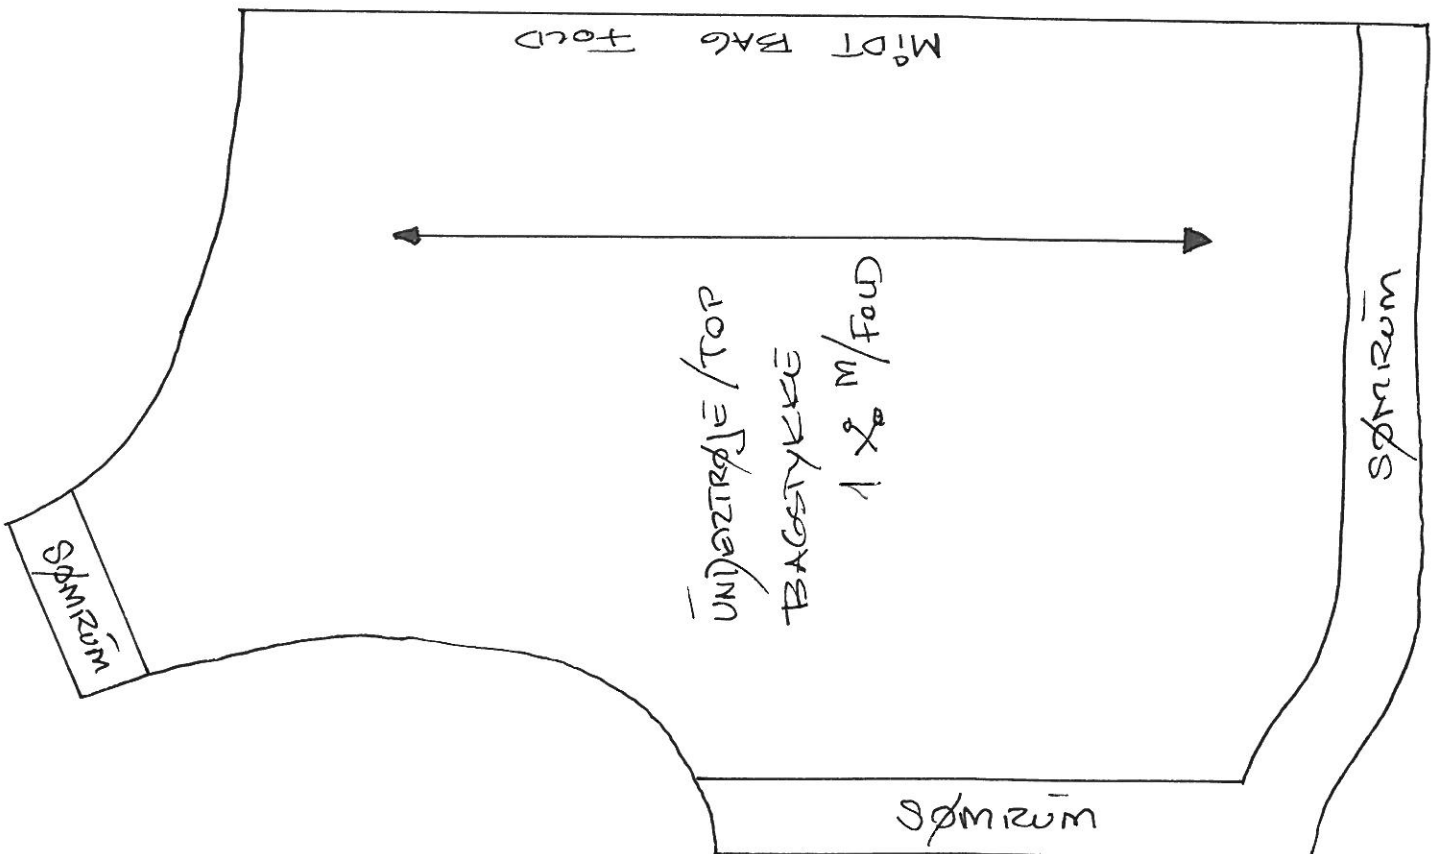

# BAMSE - BUILD A BEAR

TOP/UNDERTRØJE

SHORTS/TIGHTS

UNDERTRØJE/TOP  
ARMERKANT 2 X

UNDERTRØJE/TOP DEL ①  
HAUSKANT 1 X

DEL ①  
TAPE  
SAMMEN  
▼ (A)

UNDERTRØJE/TOP DEL ②  
HAUSKANT 1 X

▲ (A)  
TAPE  
SAMMEN  
DEL ②

Sømrum

MIDT FOR

Sy Bånd på her

Sy Bånd på her

Sy Bånd på her

shorts/tights

2x

Obs!