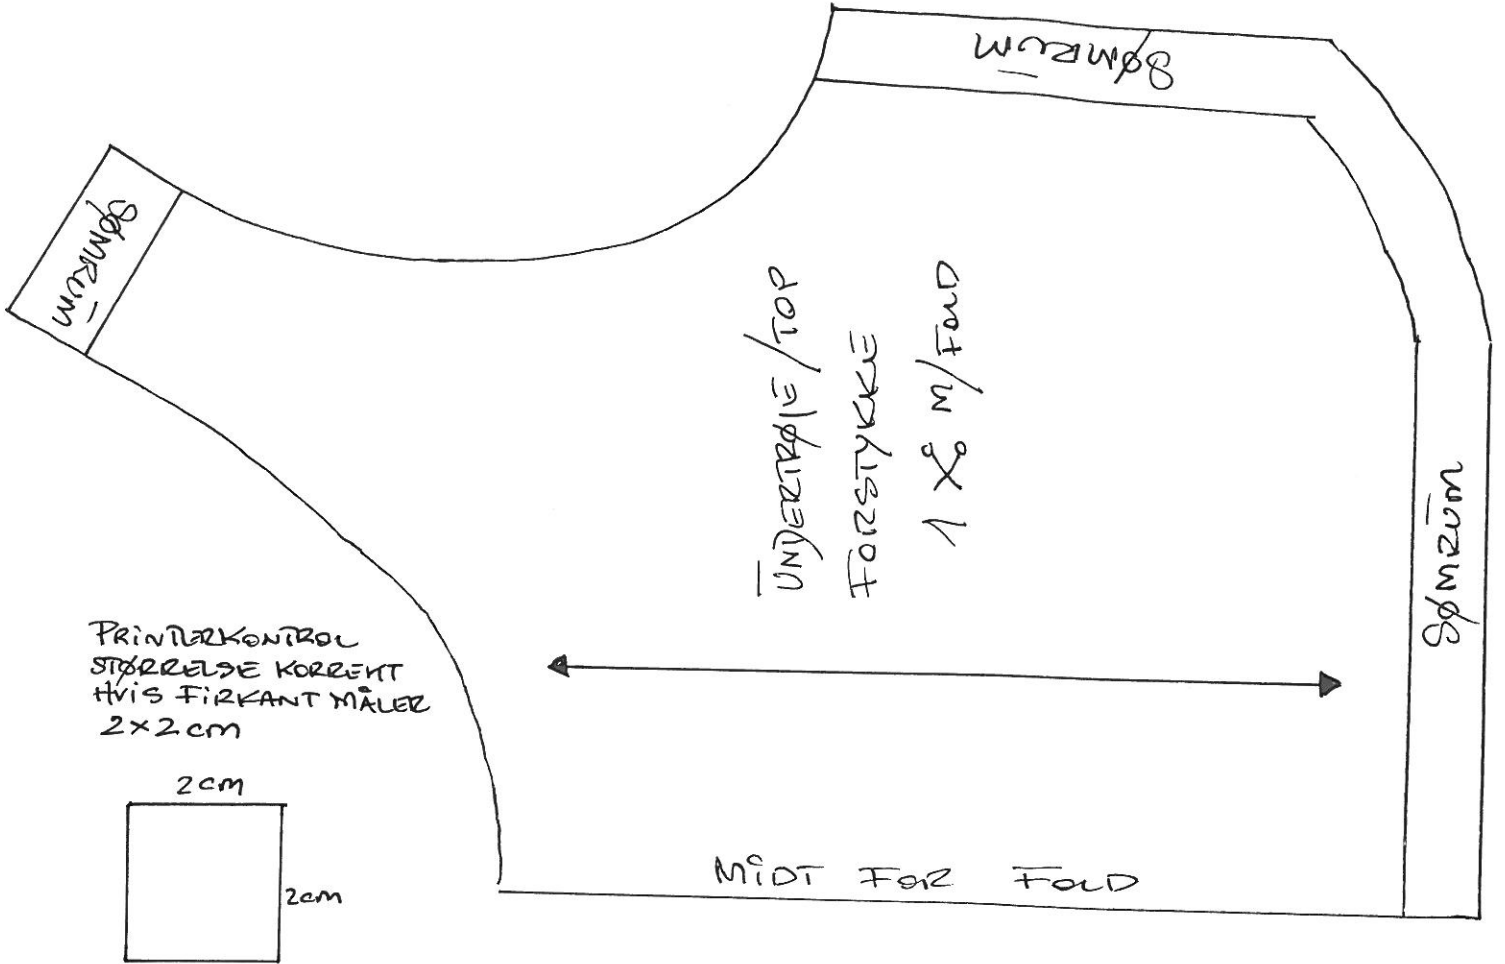

# BAMSE - BUILD A BEAR

TOP/UNDERTRØJE

SHORTS/TIGHTS

UNDERTRØJE/TOP  
ARMERKANT 2 X

UNDERTRØJE/TOP DEL ①  
HAUSKANT 1 X

DEL ①  
TAPE  
SAMMEN  
▼ (A)

UNDERTRØJE/TOP DEL ②  
HAUSKANT 1 X

▲ (A)  
TAPE  
SAMMEN  
DEL ②

Sømrum

MIDT FOR

Sy Bånd på her

Sy Bånd på her

Sy Bånd på her

shorts/tights

2x

Obs!

VED TIGHTS  
KLIP SMALERE  
SØMRUM.

Sy KNAPHUL TIL  
HALE

MIDT BAG

Sømrum

Sømrum

KØBEGANG TIL SMAA ELASTIK

Sømrum