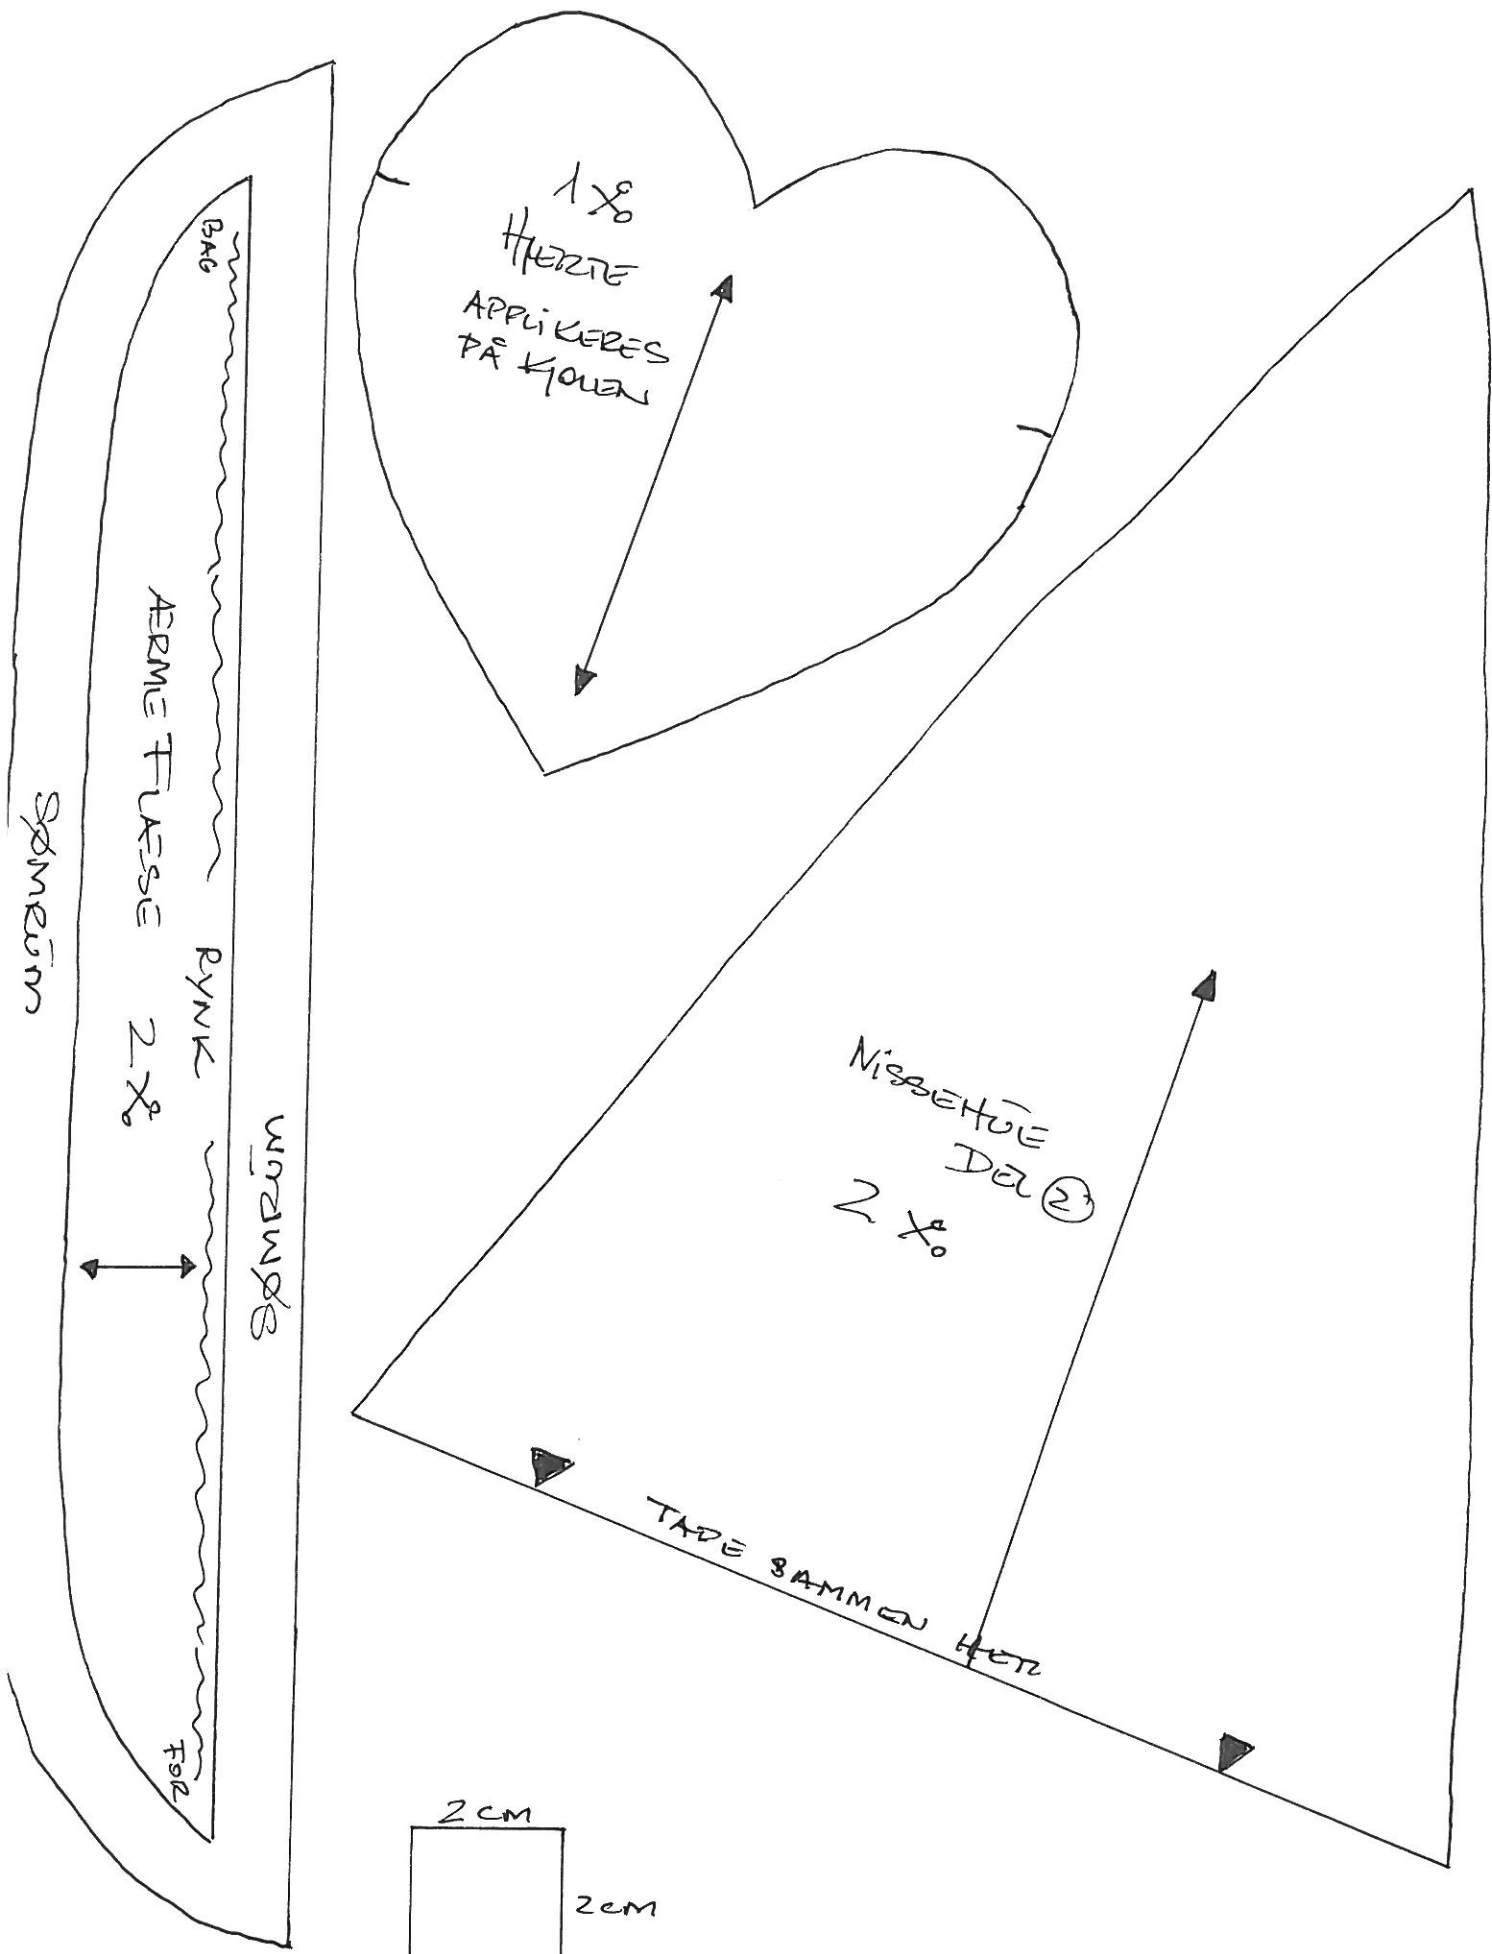

## JÓLEKJOLE MED NISSEHÚE

© Hanne Solberg

TIL FLÆSE TIL KJOLE KLIPPES 7x90 cm

### MATERIALER:

FLÆCE ELLIÞ STRETCHVELOUR TIL NISSEHÚE  
ÞOMÚÐ TIL KJOLE  
VELCRO  
TRÁÐ

1x  
HJERTE  
APPLIKERES  
PÅ KJOLEN

NISSEHØJE  
Del 2  
2x

TÆDE SAMMEN HETZ

PRINTERKONTROL  
STØRRELSE KORREKT  
HVIS FIRKANT MÅLER 2x2cm